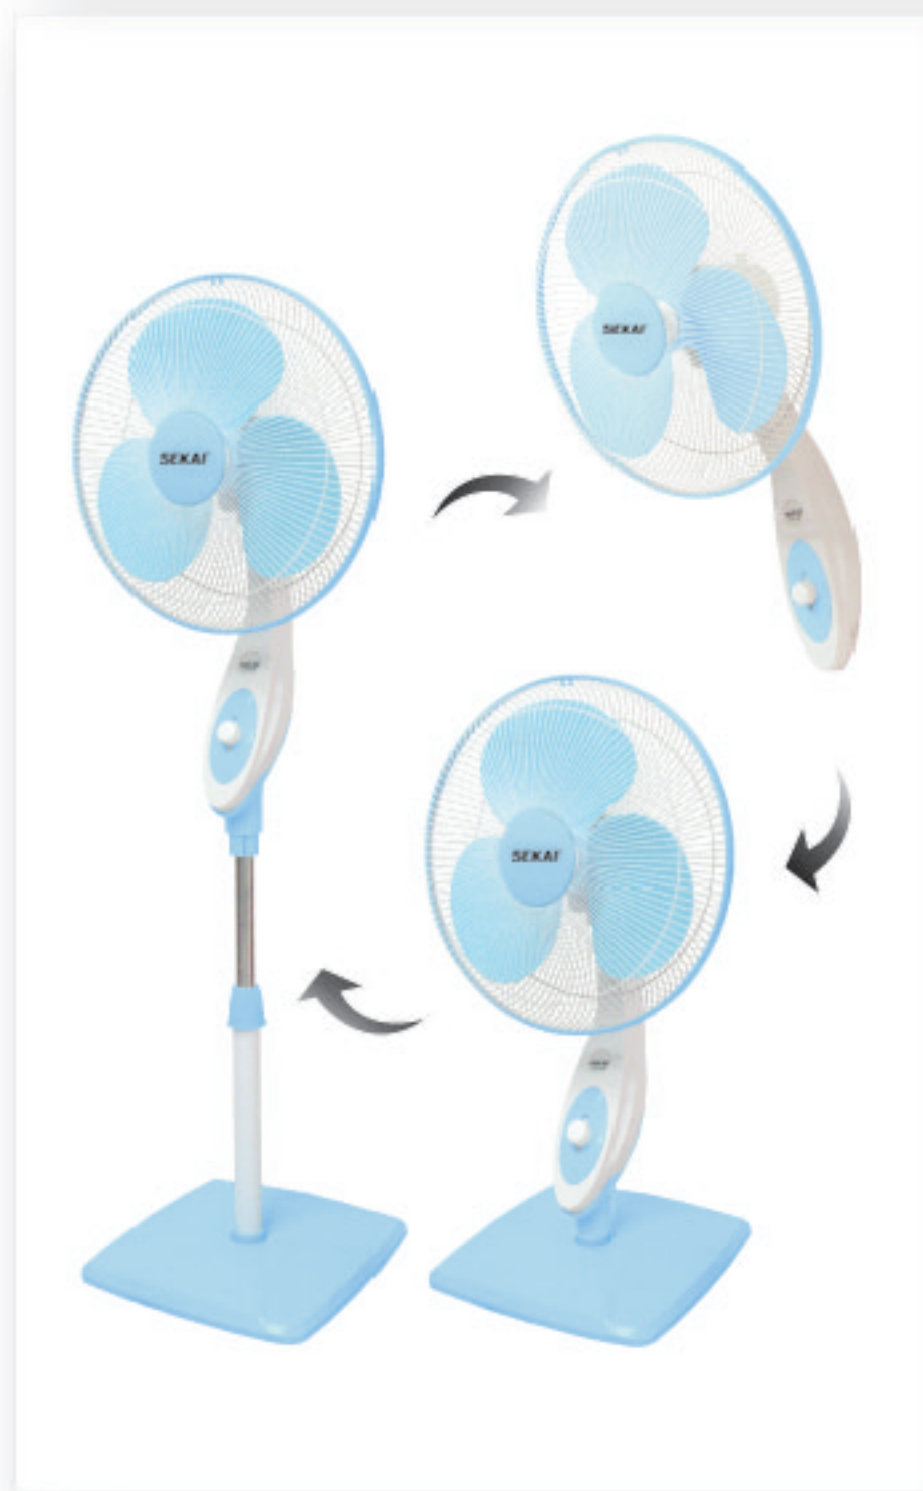

SFN 1668

3in1 Deskfan, Standfan
& Wallfan
Kipas Angin Tumpu
40cm (16")
220V ; 50Hz ; 50 Watt
Manual Switch (3 speed)
Dengan Thermofuse
Colour : ●

FREE SERVICE
Seumur Hidup
3rd Garansi motor

3 IN 1