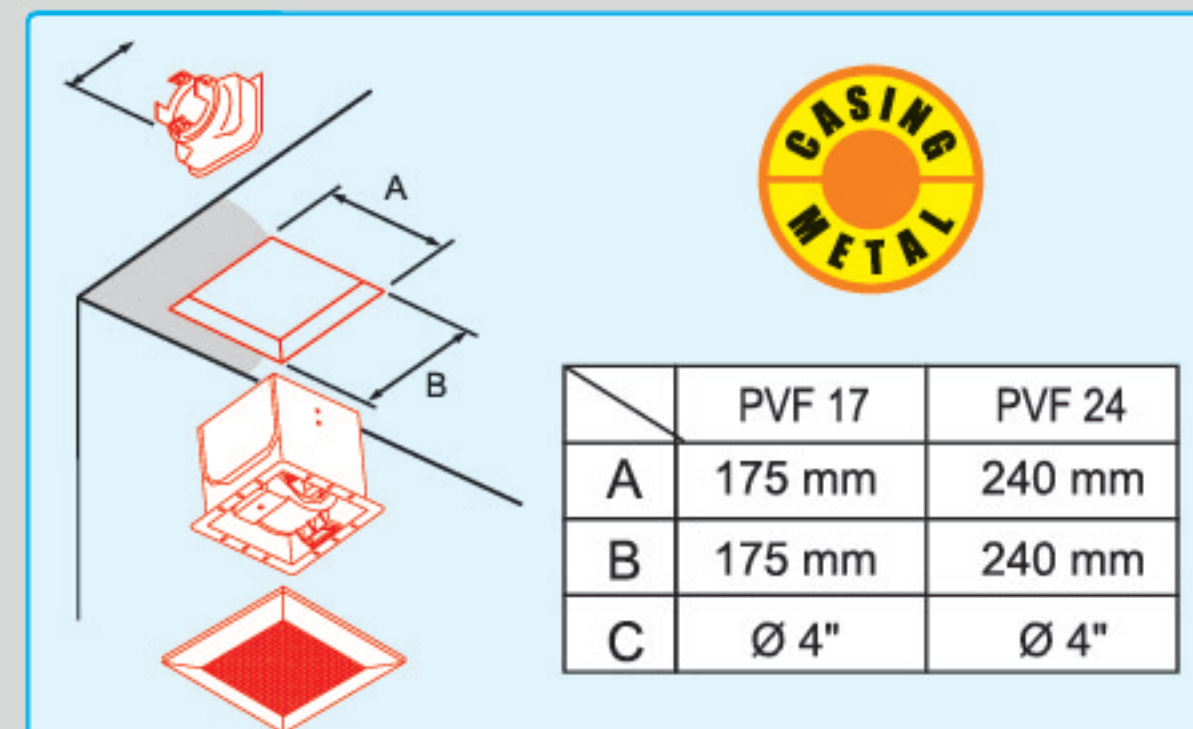

PVF 17	PVF 24
A	175 mm	240 mm
B	175 mm	240 mm
C	Ø 4"	Ø 4"