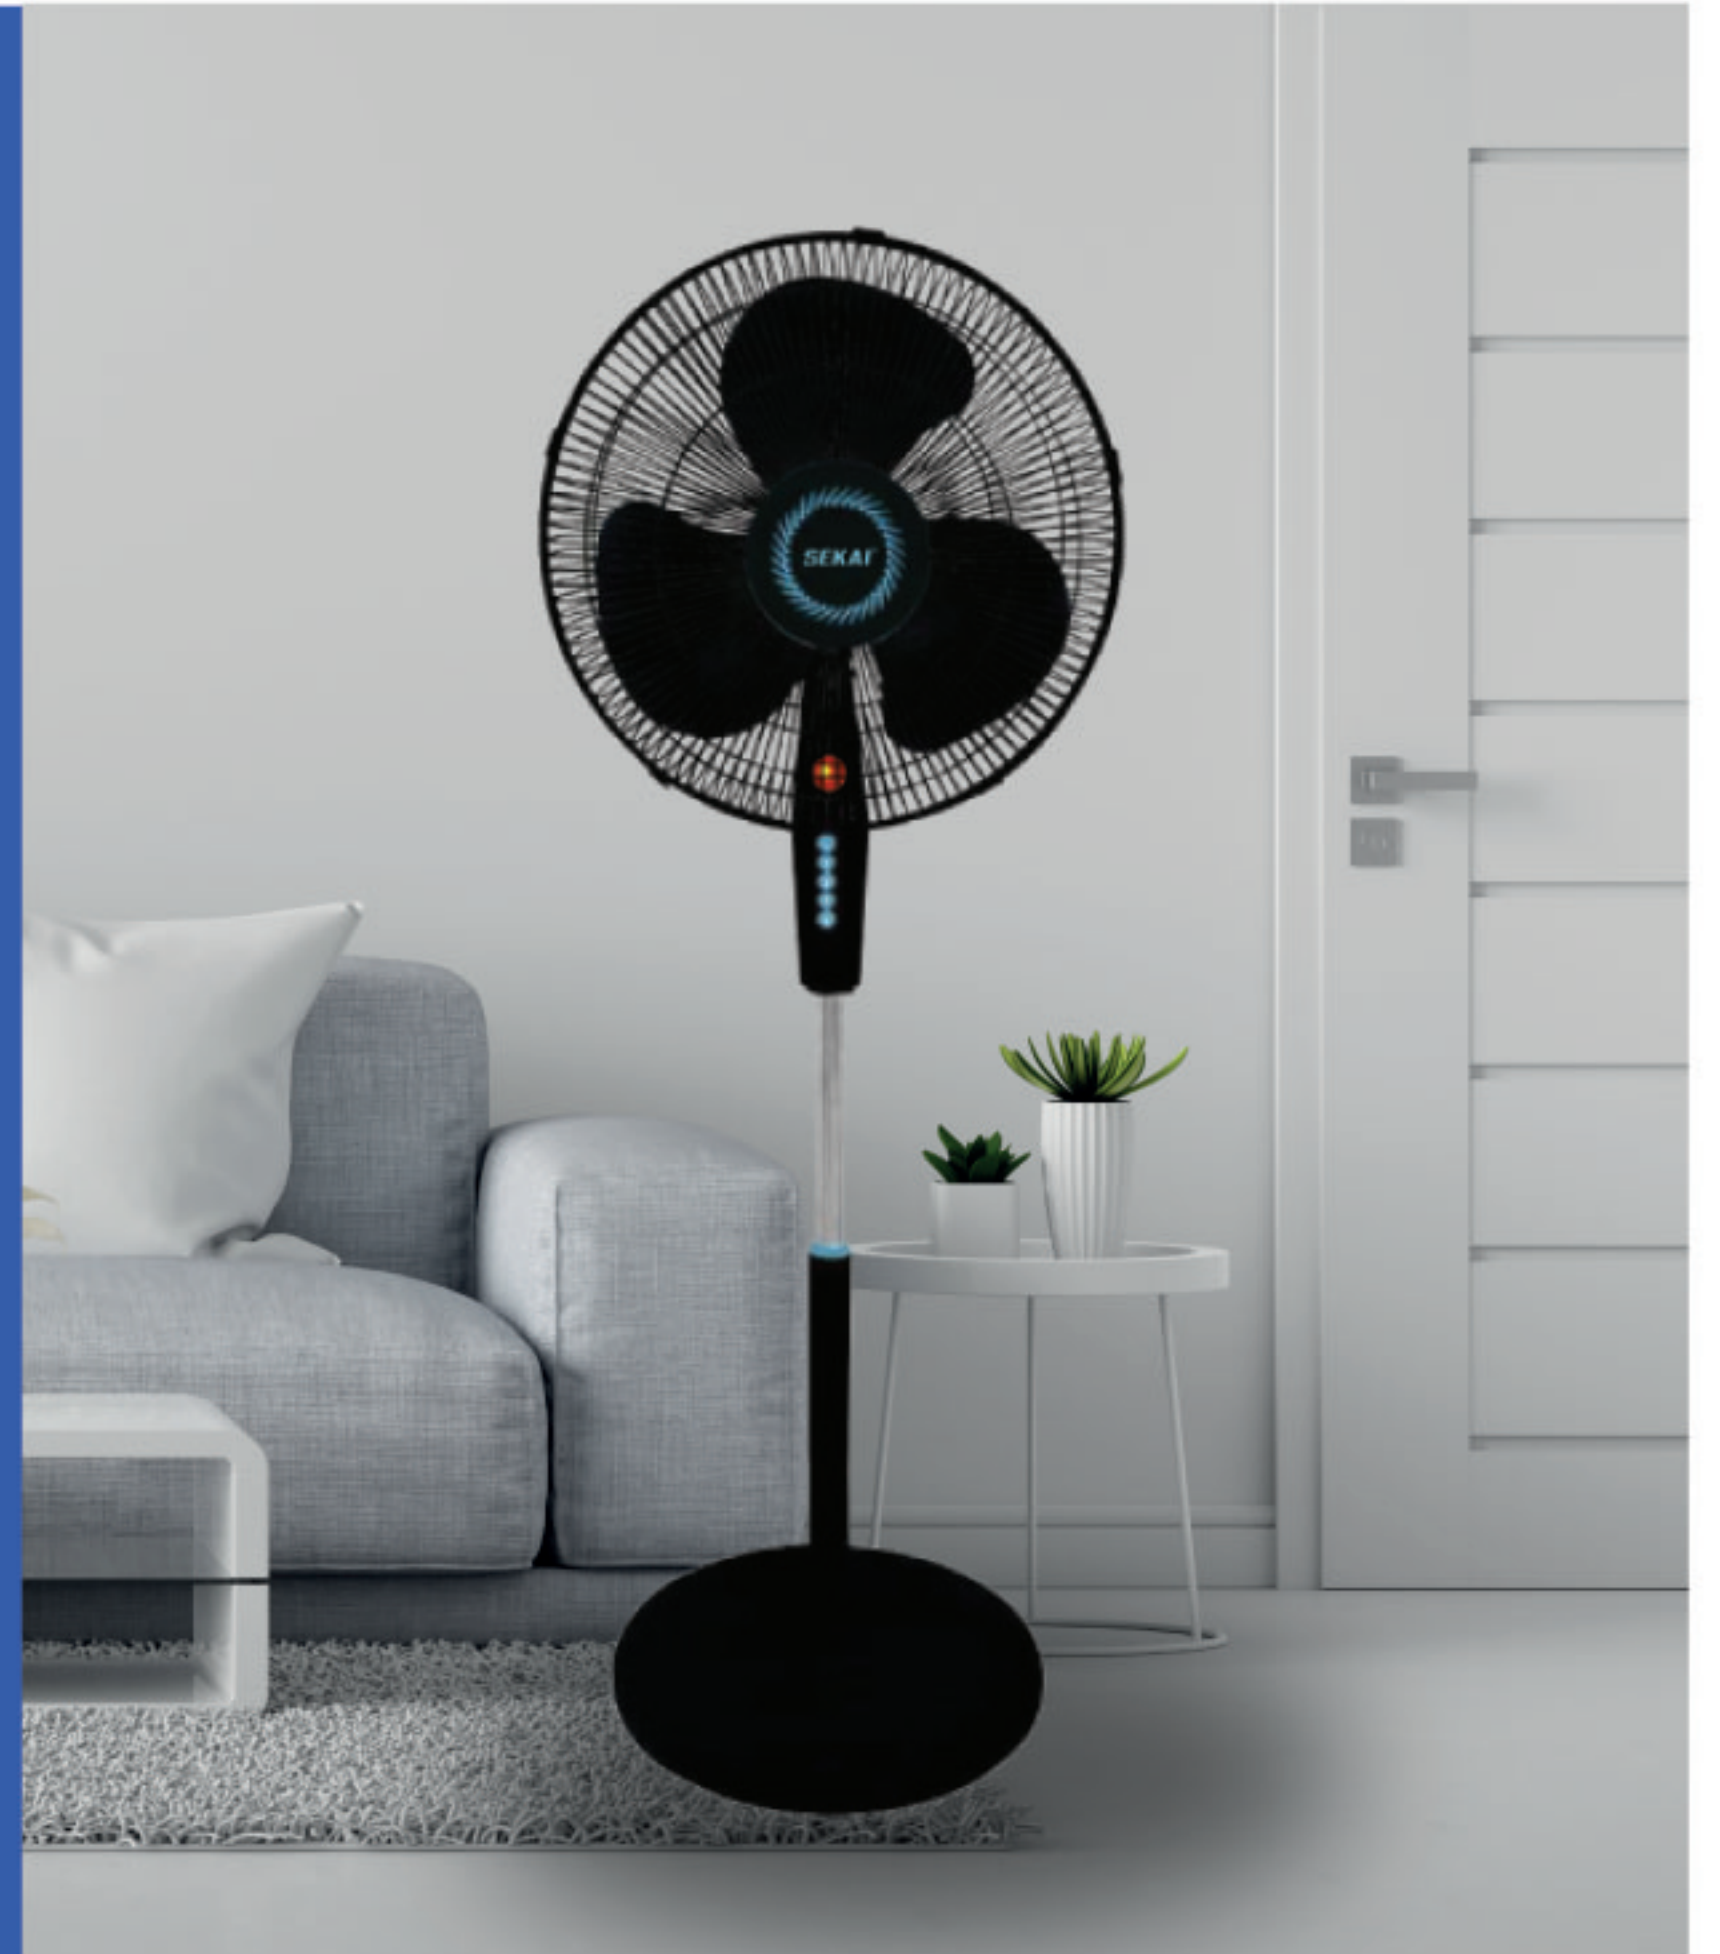

STAND FAN

Kipas Angin Sekai dengan performa terbaik dikelasnya, design produk yang dapat menyesuaikan bentuk dan kebutuhan ruangan, dan memberikan pilihan variatif bagi pemiliknya. Mesin yang kuat dan lebih hemat listrik, tetap menjamin kesejukan dalam ruangan.

SFN 1620