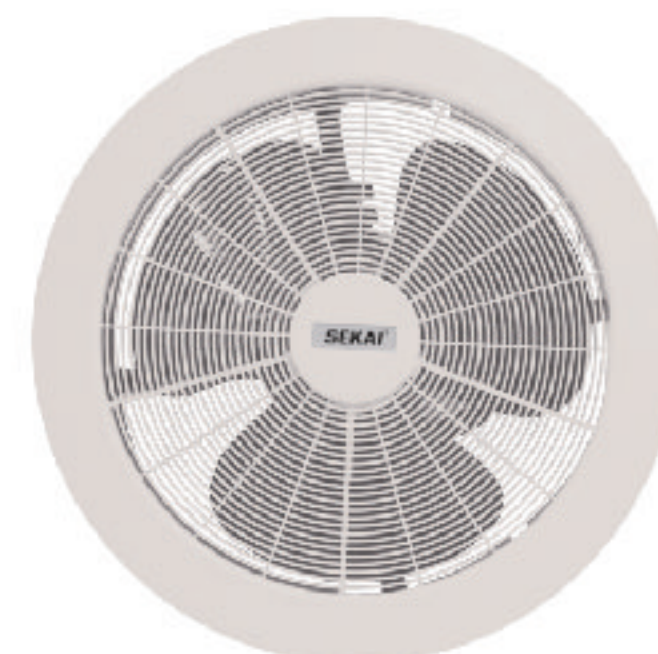

CEF 1092

Kipas Angin Exhaust 25 cm (10")
220V ; 50Hz ; 30 Watt
Tidak Mudah Rusak
Ukuran Pemasangan 29,5 cm
Dilengkapi Thermofuse
Colour : ☐