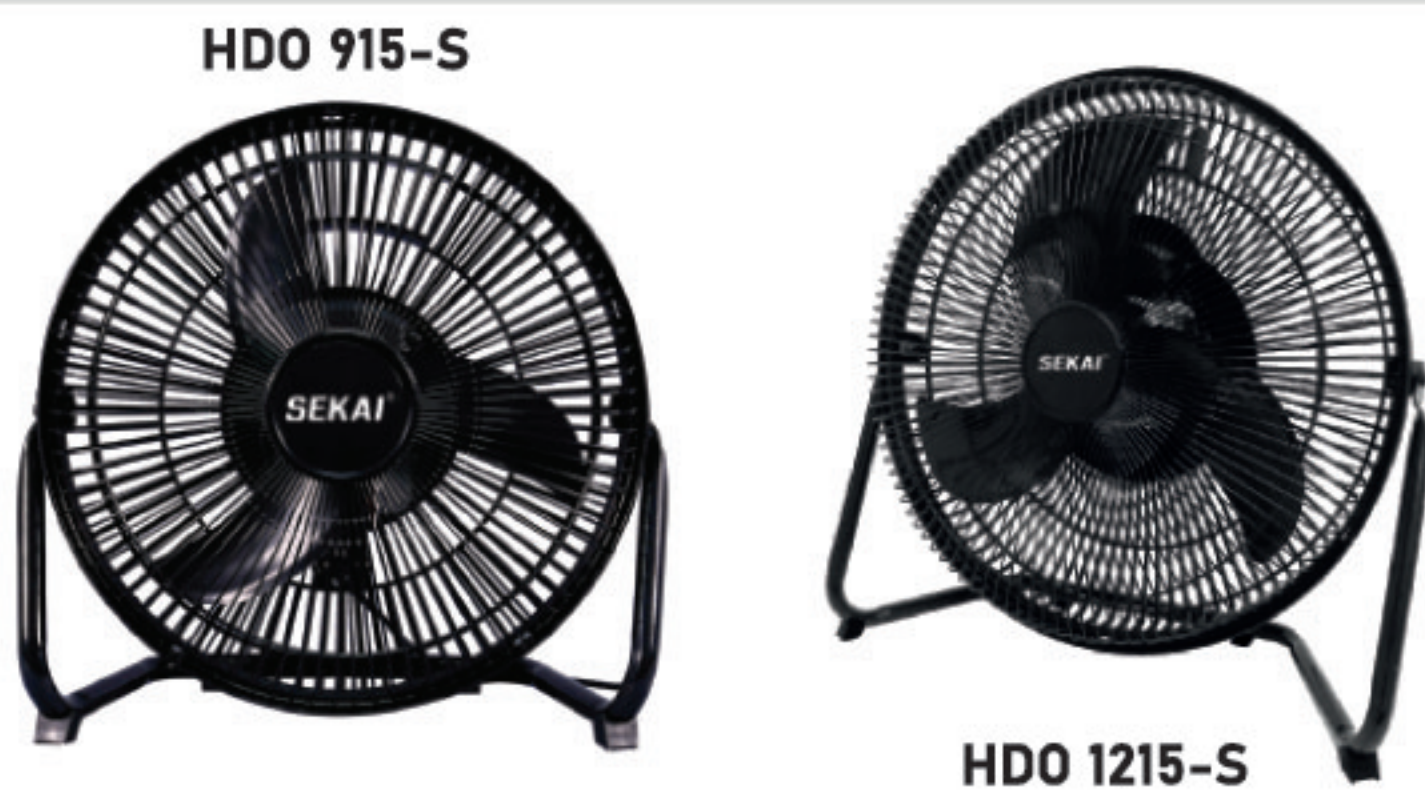

2in1 Deskfan & Wallfan
Kipas Angin Meja
220V ; 50Hz ; 30 s/d 110 Watt
Manual Switch (3 speed)
Dengan Thermofuse

Colour : ●

FCU 835	30 Watt	20 cm (8")
FCU 1035	40 Watt	25 cm (10")
FCU 2035	110 Watt	50 cm (20")

2IN1

FREE SERVICE
Seumur Hidup
3rd Garansi motor

HDO 615-S

Kipas Angin Meja 15cm (6")
220V ; 50Hz ; 20 Watt
Manual Switch (2 speed)
Dengan Thermofuse
Colour : ●

FREE SERVICE
Seumur Hidup
3rd Garansi motor

HDO 915-S / 1215-S

Kipas Angin Meja
220V ; 50Hz ; 35 s/d 45Watt
Manual Switch (3 speed)
Dengan Thermofuse
Colour : ●

HDO 1215-S	45 Watt	30 cm (12")
HDO 915-S	35 Watt	23 cm (9")

FREE SERVICE
Seumur Hidup
3rd Garansi motor

HDO 1018-S / 1218-S

2in1 Deskfan & Wallfan
Kipas Angin Meja
220V ; 50Hz ; 35 s/d 40 Watt
Manual Switch (3 speed)
Dengan Thermofuse
Colour : ●

HDO 1018-S	35 Watt	25 cm (10")
HDO 1218-S	40 Watt	30 cm (12")