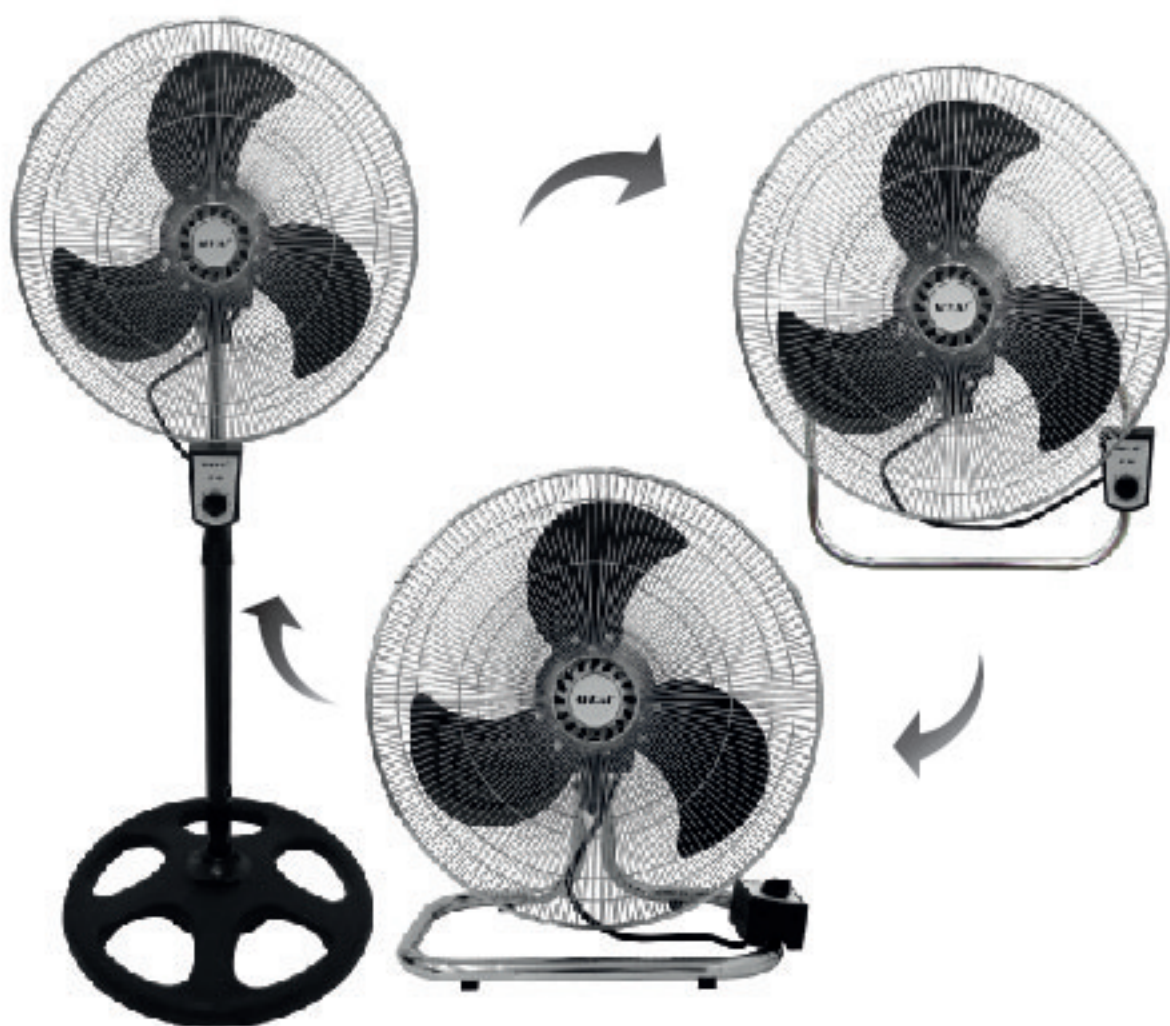

IST 1851

3in1 Deskfan, Standfan, & Wallfan
Kipas Angin Tumpu 45cm (18")
Kokoh Dengan Pemberat
220V ; 50Hz ; 90 Watt
Dengan Thermofuse
Colour : ■