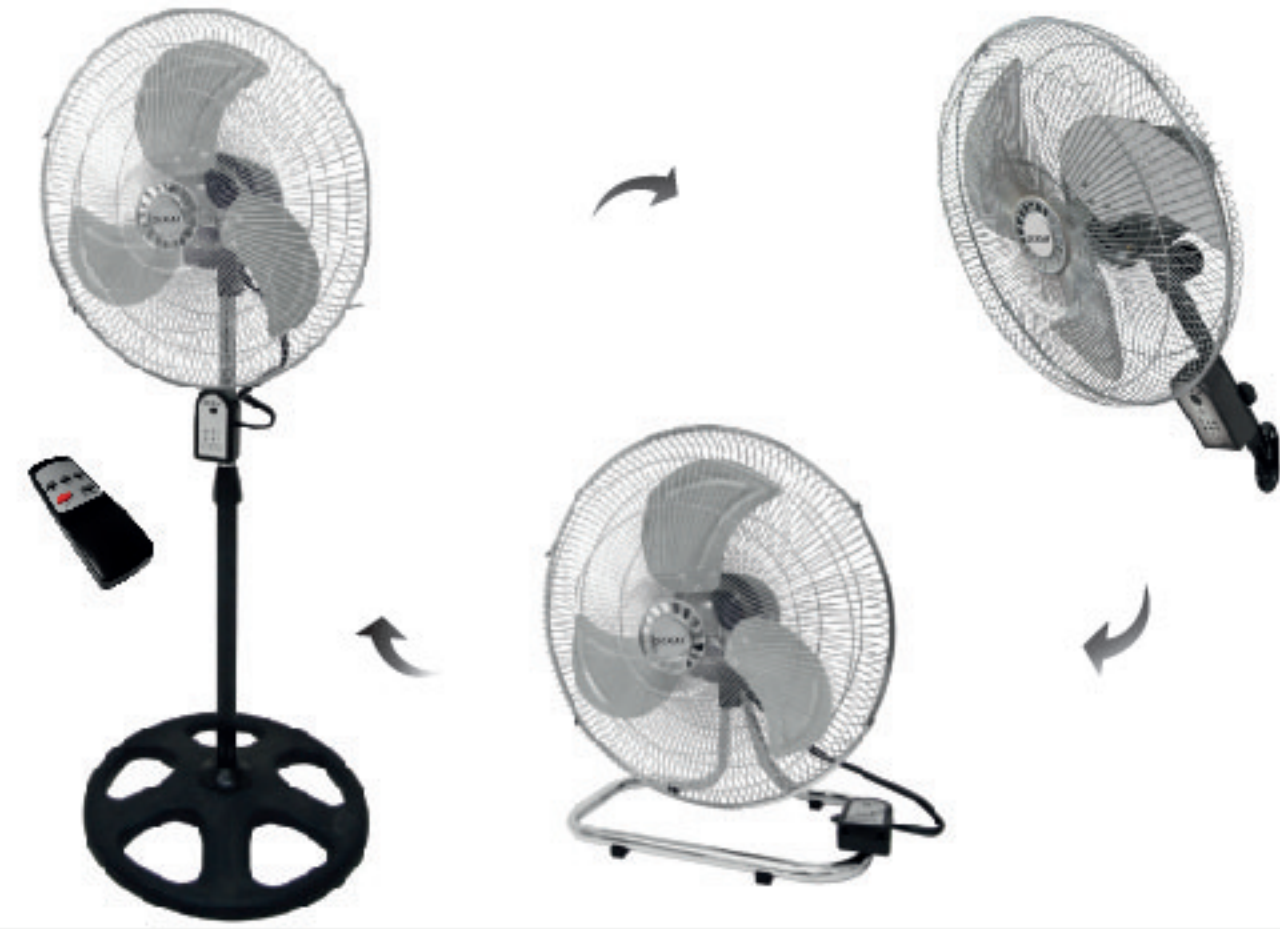

HSN 1837 RI / 2037 RI

3in1 Deskfan, Standfan & Wallfan
Kipas Angin Tumpu
Kokoh Dengan Pemberat
220V ; 50Hz ; 80 s/d 90 Watt
Manual Switch (3 speed)
Dengan Thermofuse
Colour : ■

HSN 1837 RI	80 Watt	45 cm (18")
HSN 2037 RI	90 Watt	50 cm (20")