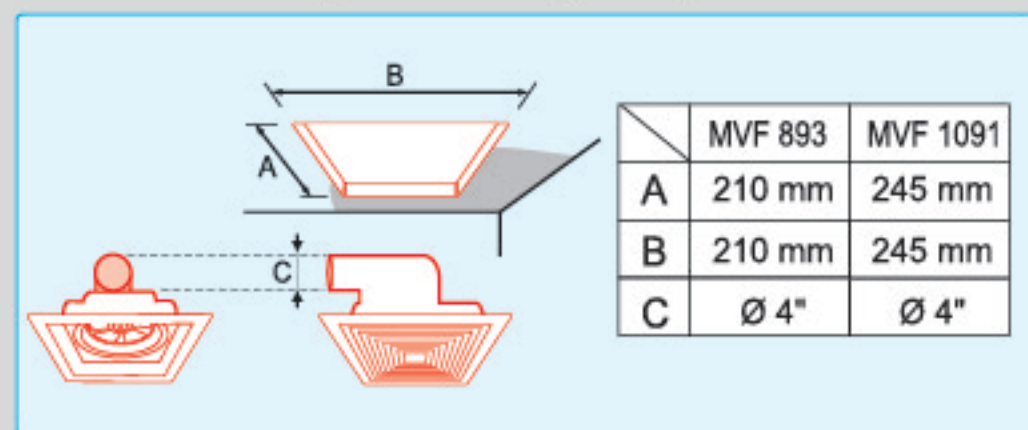

MVF 893	MVF 1091
A	210 mm	245 mm
B	210 mm	245 mm
C	Ø 4"	Ø 4"