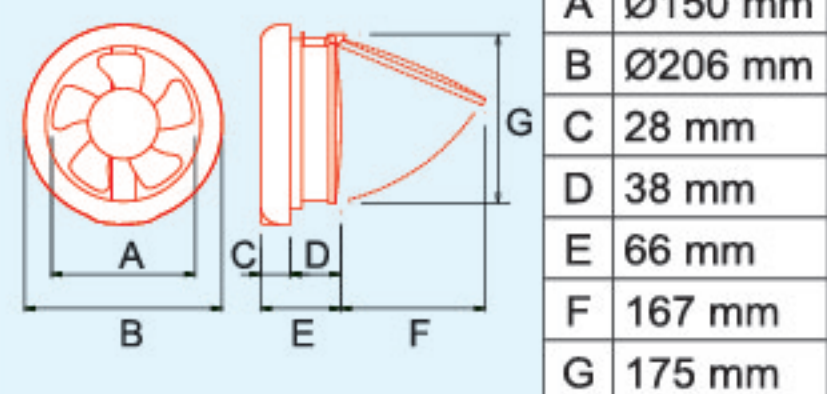

A	Ø150 mm
B	Ø206 mm
C	28 mm
D	38 mm
E	66 mm
F	167 mm
G	175 mm

Ukuran pemasangan Ø18.6 - 18.8 cm