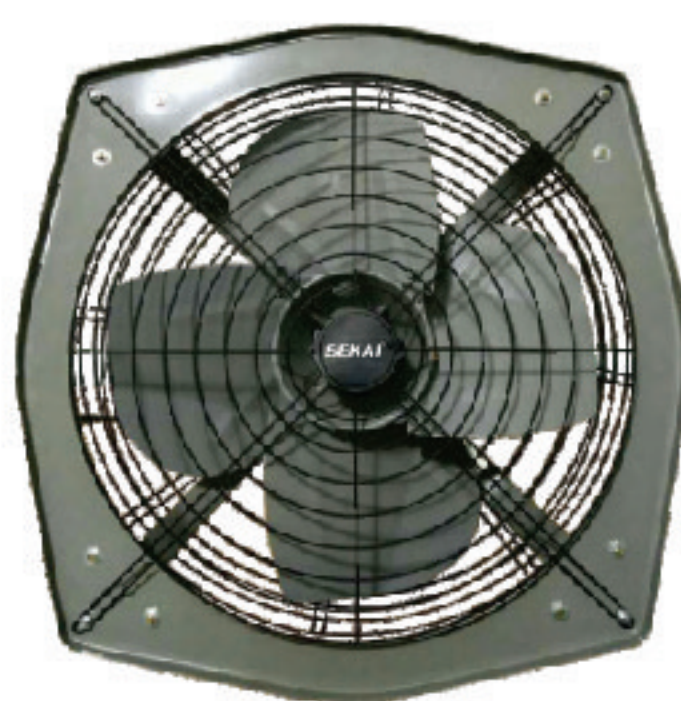

IME 1671 / 1871 / 2471

Exhaust Fan
220V ; 50Hz ; 165 s/d 260 Watt
Manual Switch (3 speed)
Dilengkapi Grill/Kawat Pengaman
Metal Body
Colour : ☐

Daya Sedot
IME 1671 | 40 cm (16") | 165 Watt | 66 m³/min
IME 1871 | 45 cm (18") | 192 Watt | 90 m³/min
IME 2471 | 60 cm (24") | 260 Watt | 156 m³/min

Model	IME 1671	IME 1871	IME 2471
A	480 mm	560 mm	700 mm
B	390 mm	430 mm	590 mm
C	410 mm	470 mm	620 mm
D	10 mm	10 mm	12 mm
E	110 mm	130 mm	140 mm
F	230 mm	300 mm	350 mm

LONG LIFE

Motor Dengan
LAHER / BANTALAN PELURU