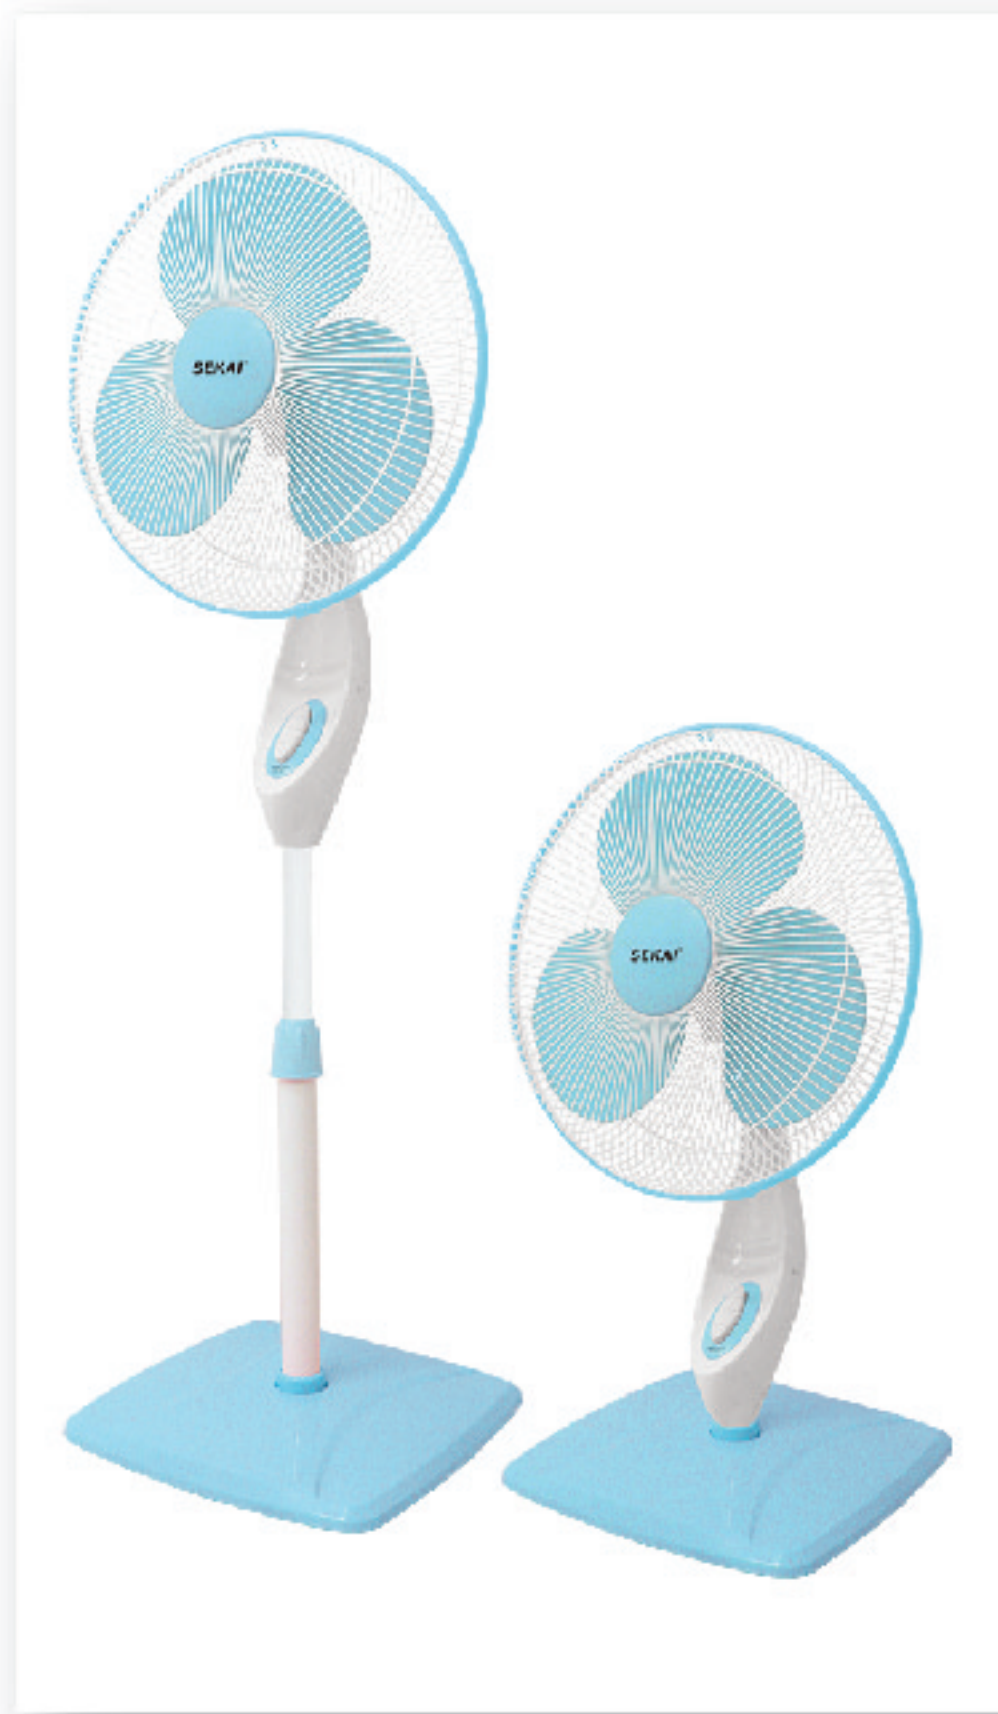

SFN 1609 / 1610

Kipas Angin Tumpu
40cm (16")
220V ; 50Hz ; 50 Watt
Manual Switch
(3 speed)
Dengan Thermofuse
Colour :

SFN 1831

3in1 Deskfan, Standfan
& Wallfan
Kipas Angin Tumpu
45cm (18")
220V ; 50Hz ; 45 Watt
Manual Switch
(3 speed)
Dengan Thermofuse
Colour :