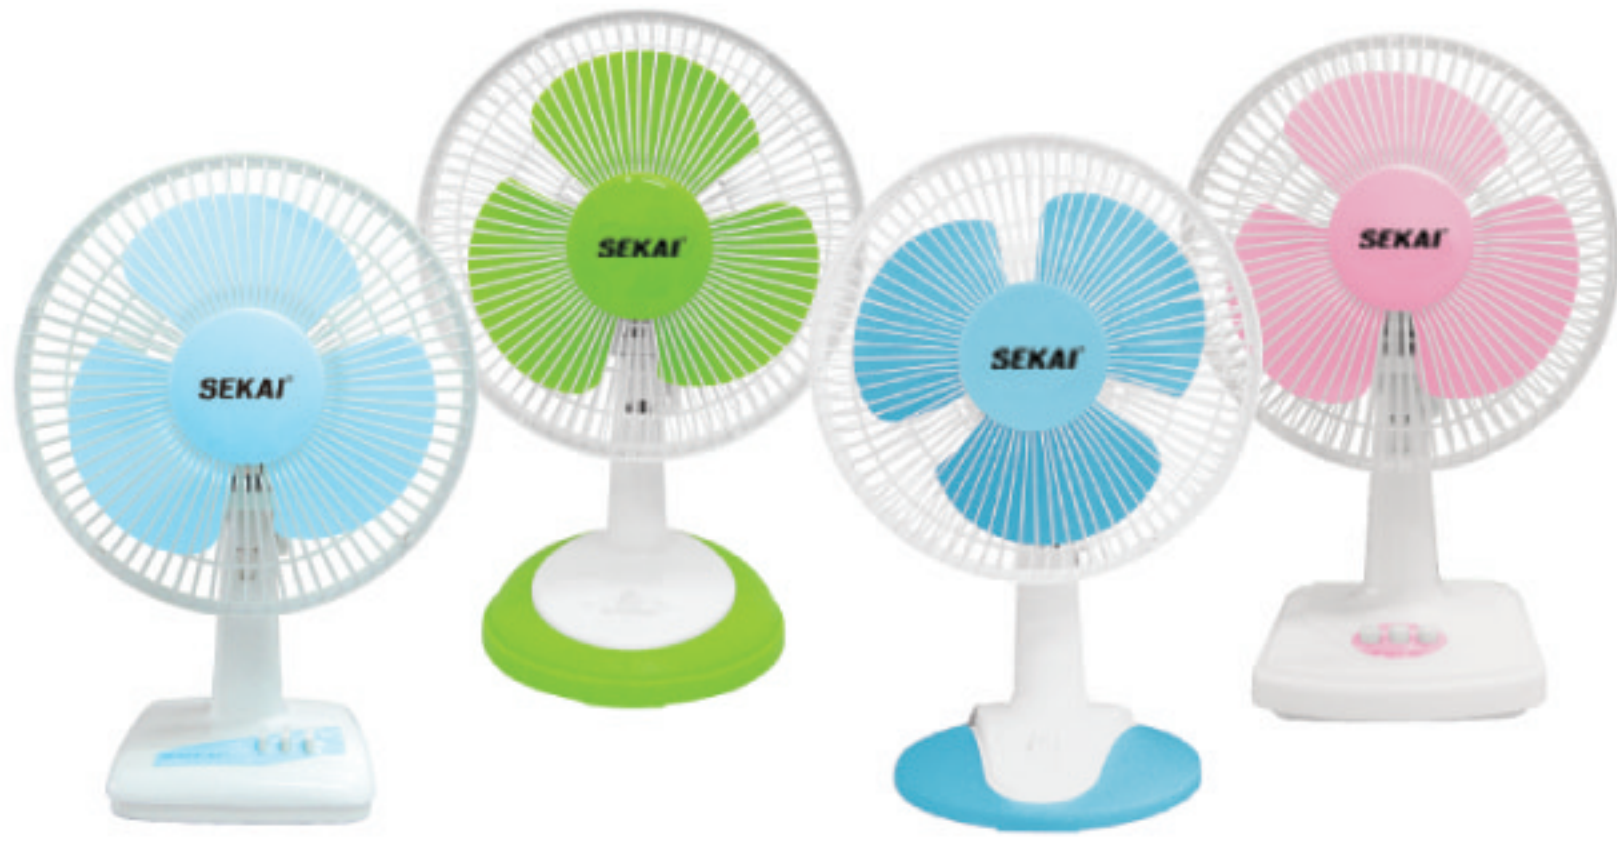

DFN 901 / 906 / 907 / 909

2in1 Deskfan & Wallfan
Kipas Angin Meja 23cm (9")
220V ; 50Hz ; 30 Watt
Manual Switch (2 speed)
Dengan Thermofuse
Colour : ● ● ● ●

2IN1

FREE SERVICE
Seumur Hidup
3rd Garansi motor

DESK FAN

Kipas Angin Meja Sekai, dengan kualitas terbaik di kelasnya, mampu menghasilkan sejuk dalam ruangan, serta design yang minimalis dapat memberikan kenyamanan dan keindahan pada sudut interior rumah anda.