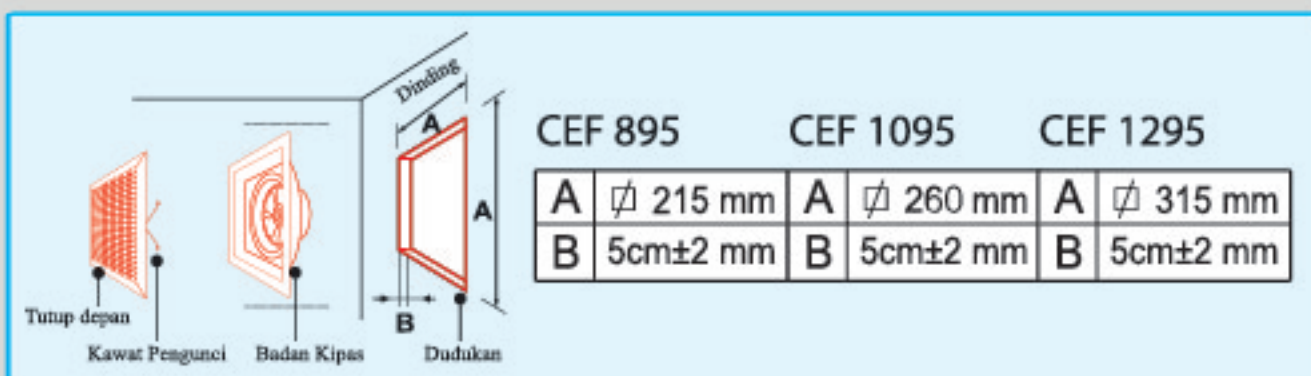

CEF 895	CEF 1095	CEF 1295
A	Ø 215 mm	Ø 260 mm	Ø 315 mm
B	5cm±2 mm	5cm±2 mm	5cm±2 mm