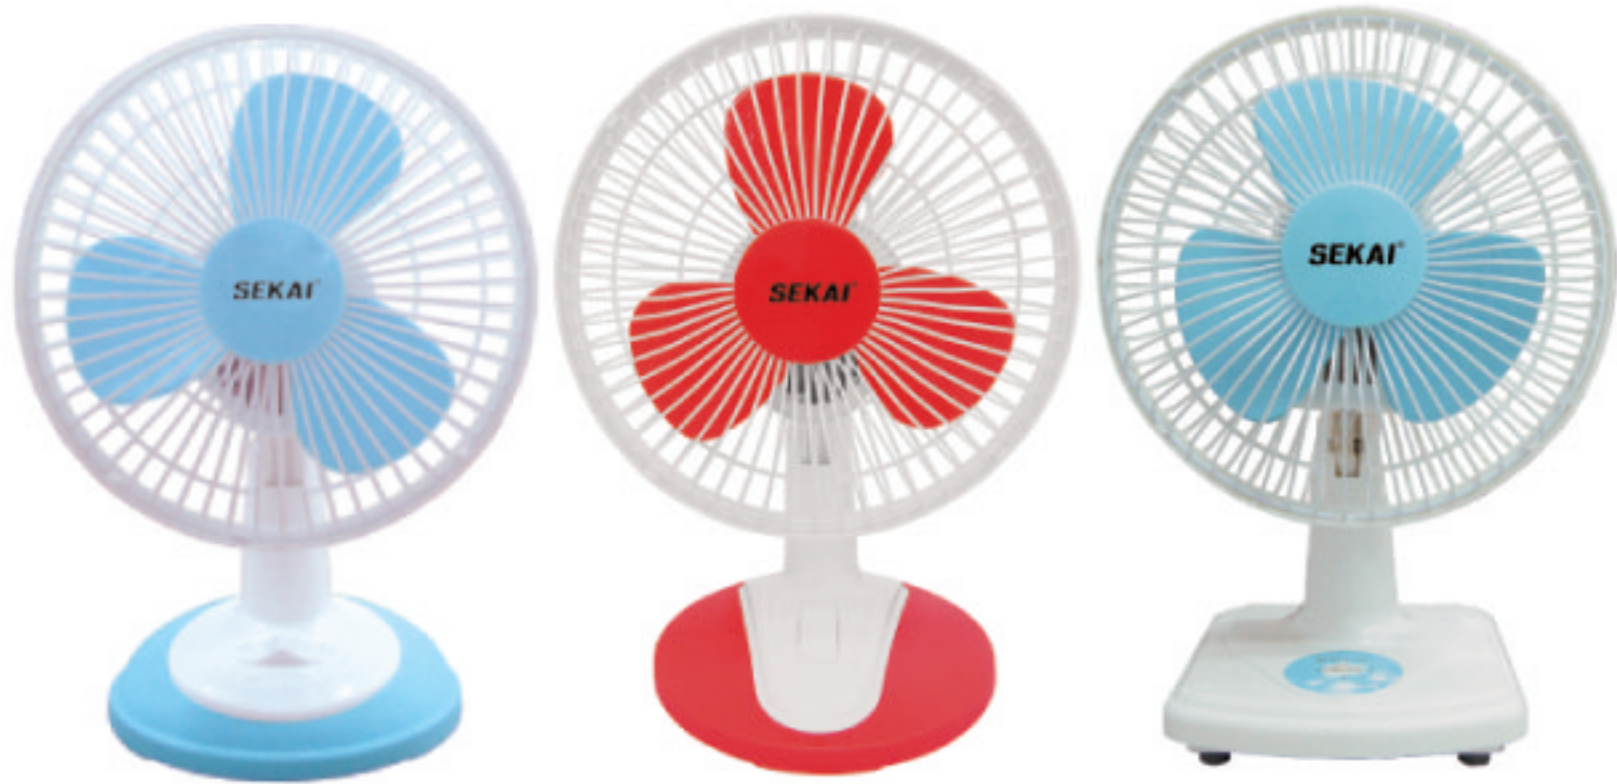

DFN 606 / 607 / 609

Kipas Angin Meja 15cm (6")
220V ; 50Hz ; 25 Watt
Manual Switch (2 speed)
Dengan Thermofuse
Colour : ● ● ● ●

FREE SERVICE
Seumur Hidup
3rd Garansi motor