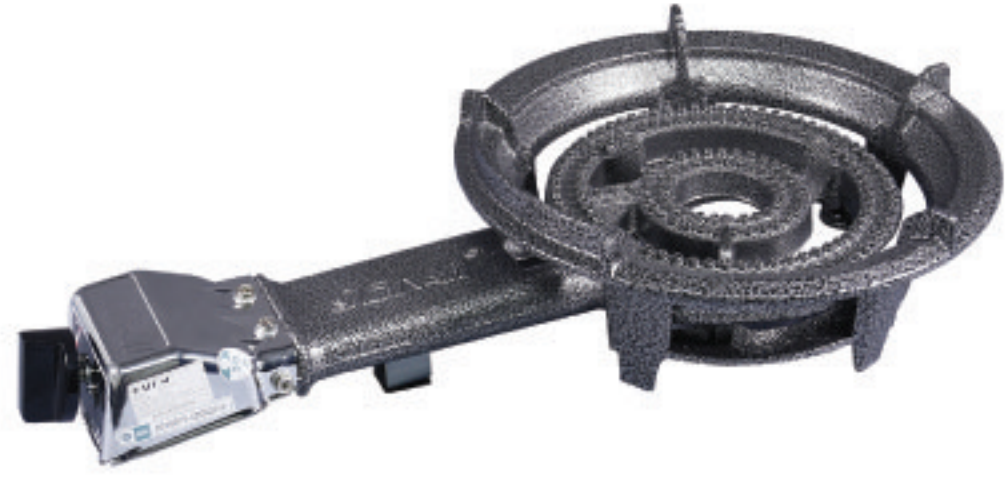

GS 51 / 92

GS 51

GS 92

Kompur gas 1 Tungku & 2 Tungku
 Bahan Stainless Alloy
 Nyala Api Bunga Biru
 Hemat Energi
 Colour : ●

GSC 318 L

Kompur Gas Satu Tungku
 Ring Api Ganda
 Menggunakan Pemantik Mekanik
 Pemantik SNI, Heavy Duty
 Jenis Gas LPG
 Hemat Energi
 (Asupan Panas Tinggi)
 Colour : ○