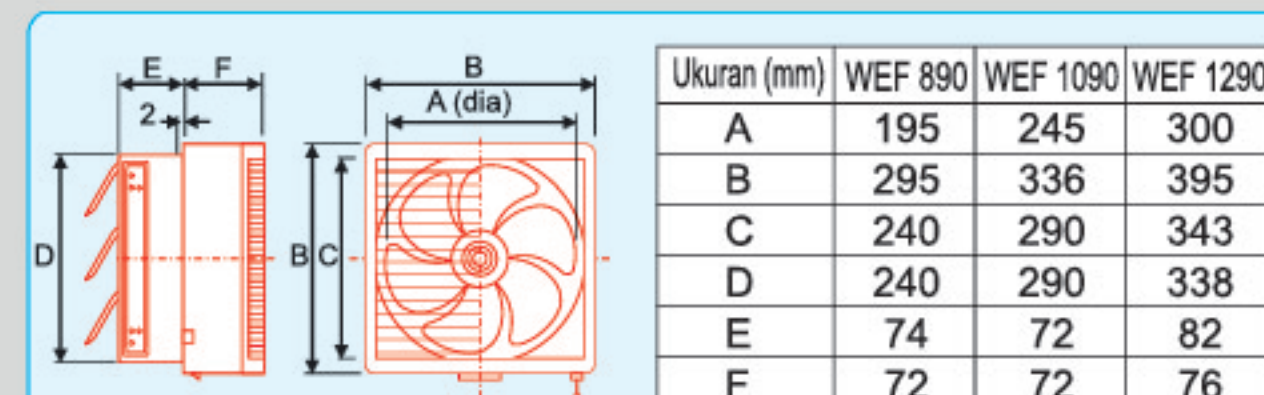

WEF 890 | 30 Watt | 20 cm (8")
WEF 1090 | 35 Watt | 25 cm (10")
WEF 1290 | 45 Watt | 30 cm (12")

Ukuran (mm)	WEF 890	WEF 1090	WEF 1290
A	195	245	300
B	295	336	395
C	240	290	343
D	240	290	338
E	74	72	82
F	72	72	76