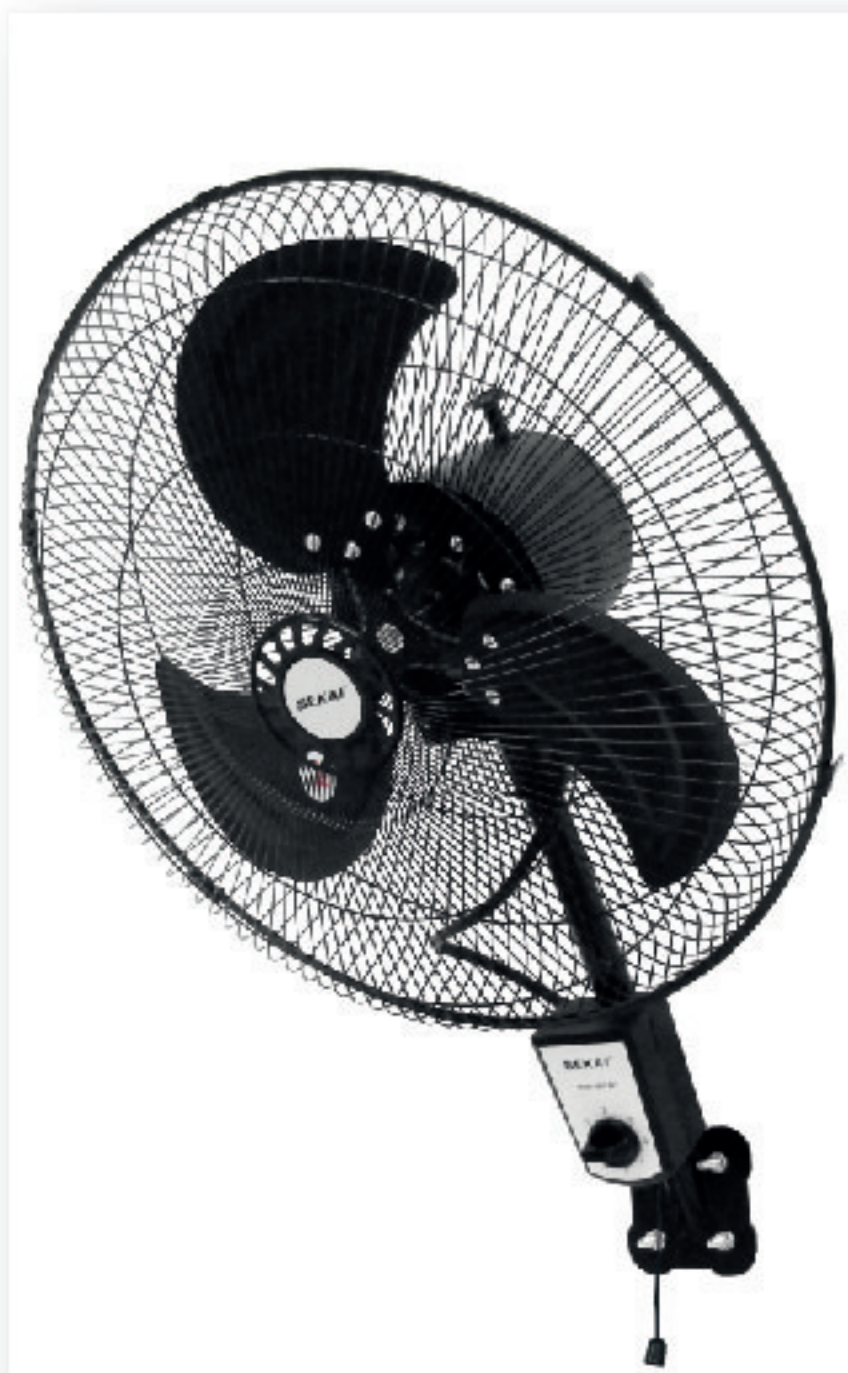

HIGH PERFORMANCE WALL FAN & METAL BLADE CEILING FAN

Kipas Angin Dinding Sekai, dengan performa tinggi, mampu memberikan kesejukan dalam ruangan anda, dengan baling-baling dari aluminium, sirkulasi udara ruangan anda menjadi lebih baik. Dengan bahan baku terbaik, Kipas Angin Dinding Sekai ini tidak berisik, dan memiliki design yang minimalis sehingga dapat disesuaikan dengan kebutuhan dari pemiliknya.

- FREE SERVICE Seumur Hidup 3* Gratis biaya service
- MOTOR Berkualitas
- KUAT dan TAHAN LAMA
- SNI
- Baling-Baling ALUMINIUM
- Perlindungan THERMOPUSE
- BALL BEARING
- 100% TEBAGA Kumparan Motor

HWN 1857 PO

Kipas Angin Dinding
45cm (18")
220V ; 50Hz ; 90 Watt
Manual Switch (3 speed)
Dengan Thermofuse
Colour : ☒

FREE SERVICE Seumur Hidup 3* Garansi motor

BALING-BALING ALUMINIUM