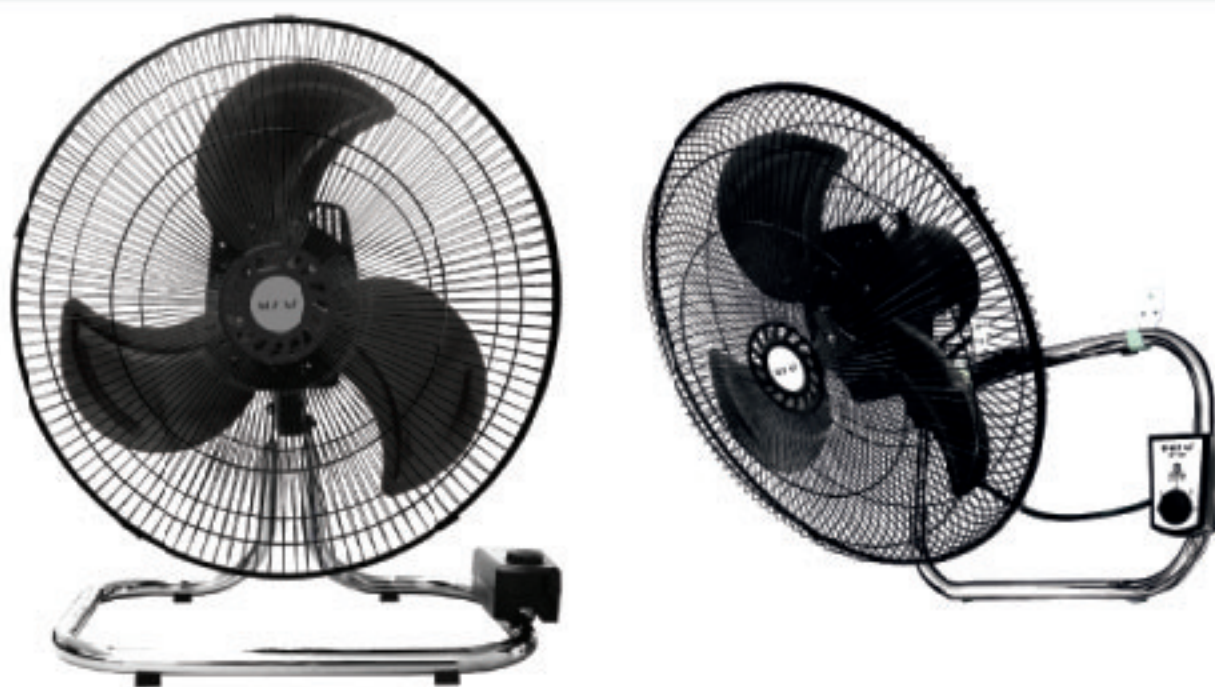

HFN 1856 PO

2in1 Deskfan & Wallfan
Kipas Angin Meja 45cm (18")
220V ; 50Hz ; 90 Watt
Manual Switch (3 speed)
Dengan Thermofuse
Colour : ☐

FREE SERVICE
Seumur Hidup
3rd Garansi motor

BALING-BALING
ALUMINIUM

2IN1