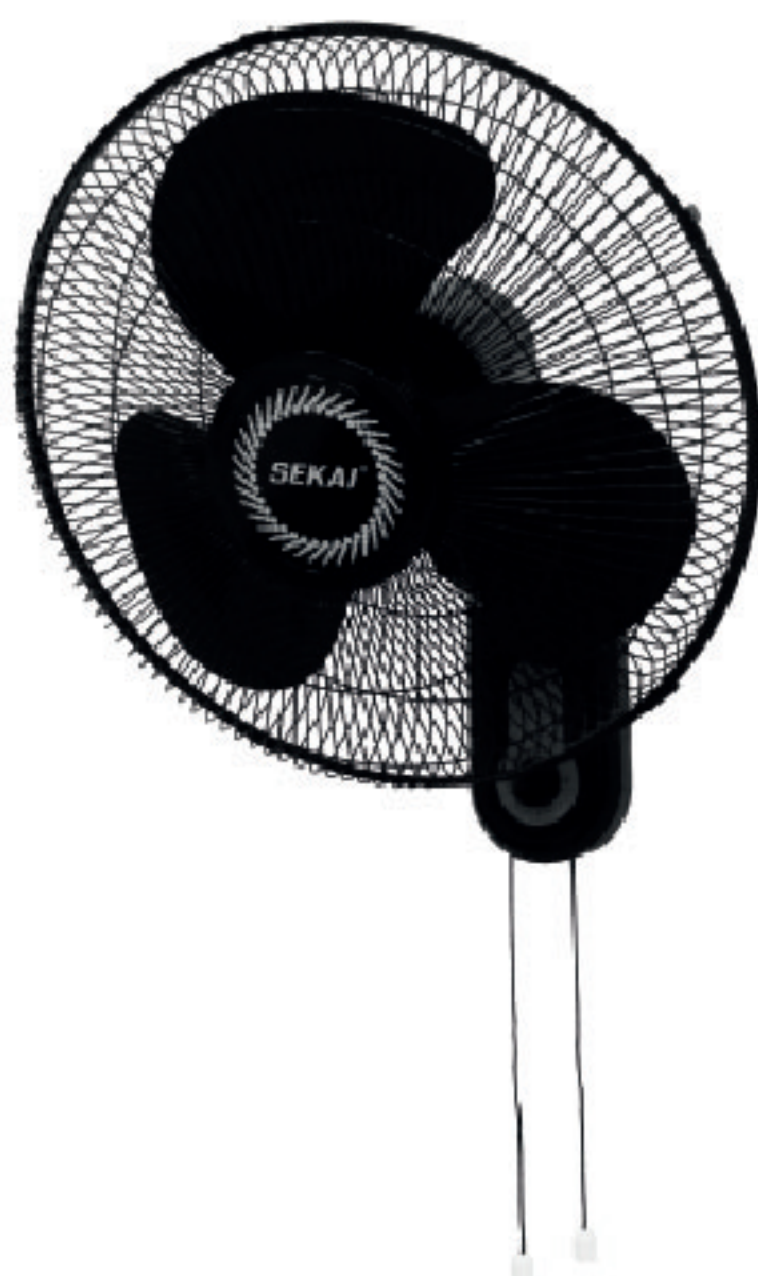

Kipas Angin Dinding 40cm (16")
220V ; 50Hz ; 45 Watt
Manual Switch (3 speed)
Dengan Thermofuse
Colour : ●