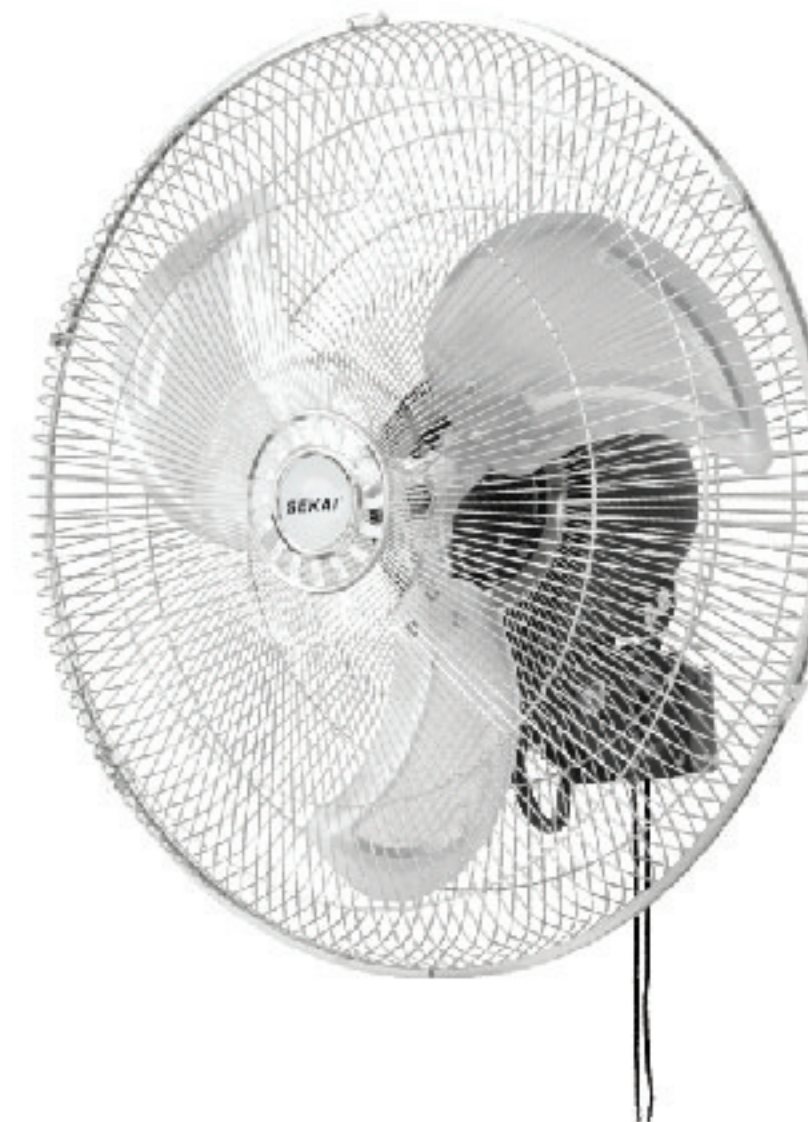

Kipas Angin Dinding
45cm (18")
220V ; 50Hz ; 90 Watt
Manual Switch (3 speed)
Dengan Thermofuse
Colour :

FREE SERVICE Seumur Hidup 3* Garansi motor

BALING-BALING ALUMINIUM

HWN 1858 PO / 2058 PO

Kipas Angin Dinding
220V ; 50Hz ; 90 s/d 100 Watt
Manual Switch (3 speed)
Dengan Thermofuse
Colour :