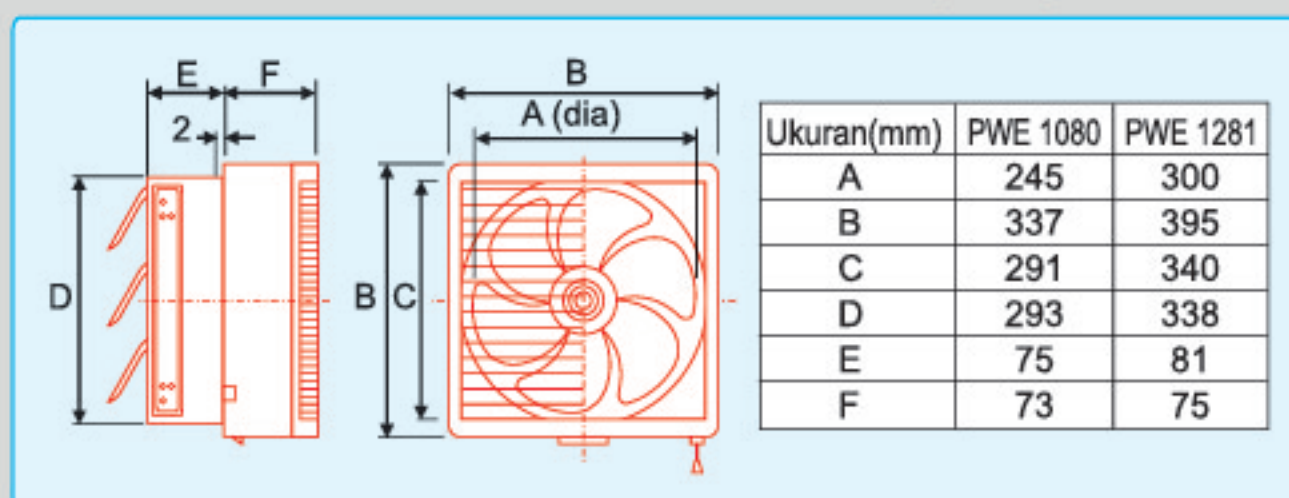

Ukuran(mm)	PWE 1080	PWE 1281
A	245	300
B	337	395
C	291	340
D	293	338
E	75	81
F	73	75