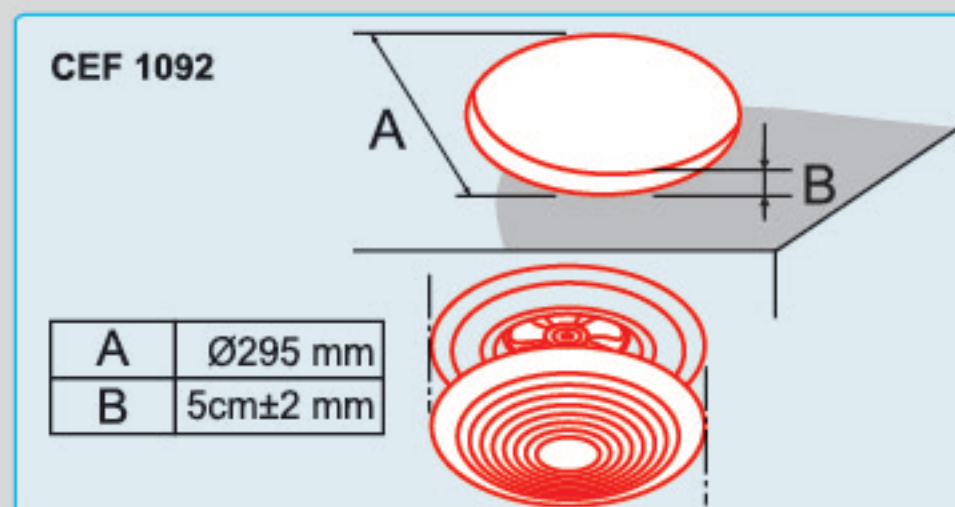

MVF 893 | 20 cm (8")
MVF 1091 | 25 cm (10")

	MVF 893	MVF 1091
A	210 mm	245 mm
B	210 mm	245 mm
C	Ø 4"	Ø 4"

CEF 1092

Kipas Angin Exhaust 25 cm (10")
220V ; 50Hz ; 30 Watt
Tidak Mudah Rusak
Ukuran Pemasangan 29,5 cm
Dilengkapi Thermofuse
Colour :